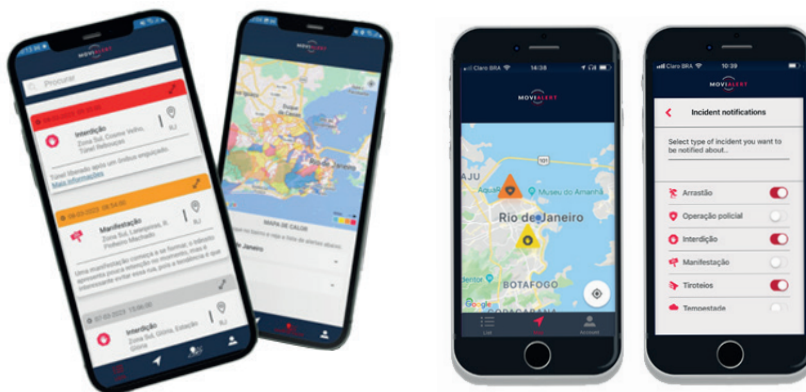

Baseado na sua experiência e análise de mercado, a MOVISAFE desenvolveu dois aplicativos que oferecem serviços diferenciados e personalizados com uso da tecnologia mais avançada disponível.

## MOVI ALERT

Este serviço permite enviar aos usuários alertas em tempo real sobre situações de risco em suas áreas de interesse (Escolas, Condomínios Residenciais, Escritórios, Indústrias, etc.).

Os alertas de segurança e/ou contingências são enviados pelo aplicativo para os celulares de funcionários e familiares.

### Sinta-se Seguro !

- ✓ O único aplicativo do mercado que envia alertas a você baseado sobre a sua localização.
- ✓ Custo mensal fixo, observando número mensal de alertas.
- ✓ Histórico de incidentes no Google Maps.
- ✓ Data análise do nível de segurança de cada bairro com mapa do calor.
- ✓ Gerenciamento de filtros pelo usuário.
- ✓ Escolha do tipo de notificações (tiros, assaltos, acidentes em estradas, tráfego, clima, etc.).
- ✓ Escolha a cidade, áreas e vizinhança;
- ✓ Cores de criticidade.